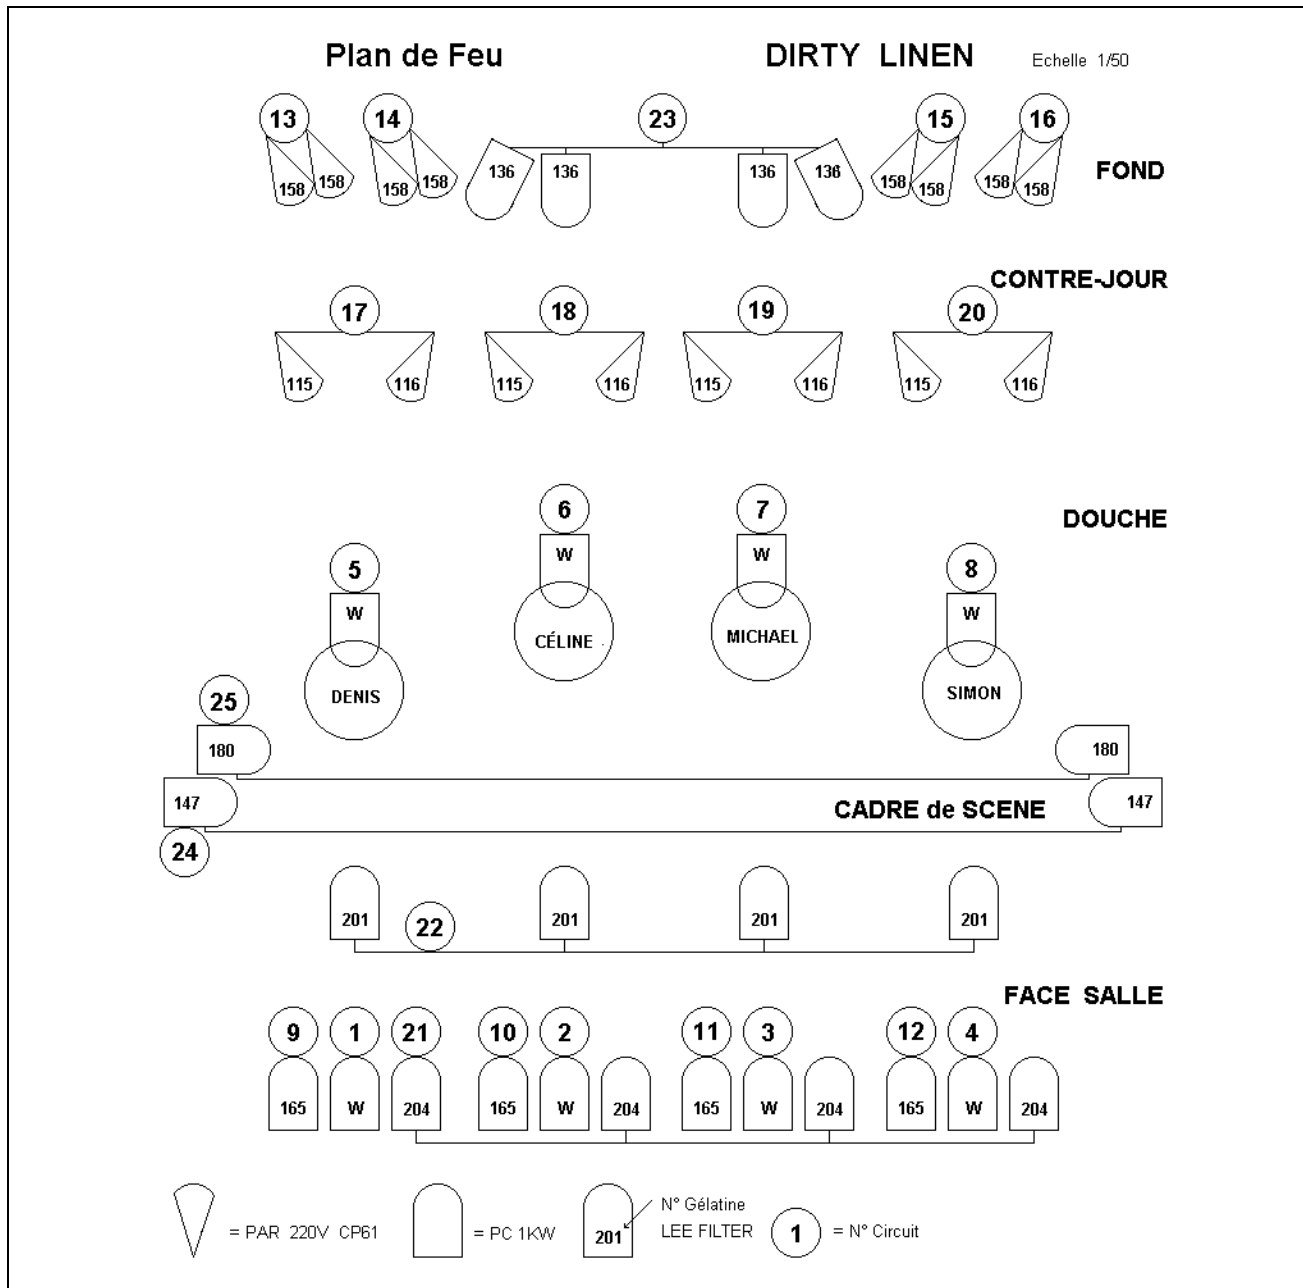

DIRTY LINEN

musiques d'Irlande

FICHE TECHNIQUE LUMIERE (Quatuor)

DENIS LAFONT 164 rue des Murlins, 45000 Orléans Tel: 02 38 43 59 74

Mob: 06 66 30 70 16 Email : denis.lafont@libertysurf.fr

MICHAEL McDONNELL Le Pied de Chat, 50490 Muneville le Bingard

Tel: 02 33 07 26 93 Mob: 06 50 83 78 92 Email : catfootfarm@gmail.com

Site Web : www.dirty-linen.com

DIRTY LINEN

musiques d'Irlande

FICHE TECHNIQUE LUMIERE (Quatuor) suite.

Descriptif par circuit

1	Face	Denis	Serré....	Blanc	13	Contre-jour	Denis	158
2	Face	Céline	"	"	14	C-J	Céline	158
3	Face	Michael	"	"	15	C-J	Michael	158
4	Face	Simon	"	"	16	C-J	Simon	158
5	Douche	Denis	"	17	C-J Large	Denis	116/115
6	Douche	Céline	"	18	C-J Large	Céline	116/115
7	Douche	Michael	"	19	C-J Large	Michael	116/115
8	Douche	Simon	"	20	C-J Large	Simon	116/115
9	Face	Denis	165	21	Ambiance face	204
10	Face	Céline	165	22	Ambiance face	201
11	Face	Michael	165	23	Ambiance C-J	136
12	Face	Simon	165	24	Ambiance Latérale	147
					25	Ambiance Latérale	180

Gélatines

115	:	Bleu / Vert -
116	:	Bleu / Vert +
136	:	Lavande
147	:	Abricot (Ambre léger)
158	:	Ambre fort
165	:	Bleu
180	:	Bleu profond
201	:	Correcteur (Bleu léger)
204	:	Correcteur (Ambre)
W	:	Blanc (White)